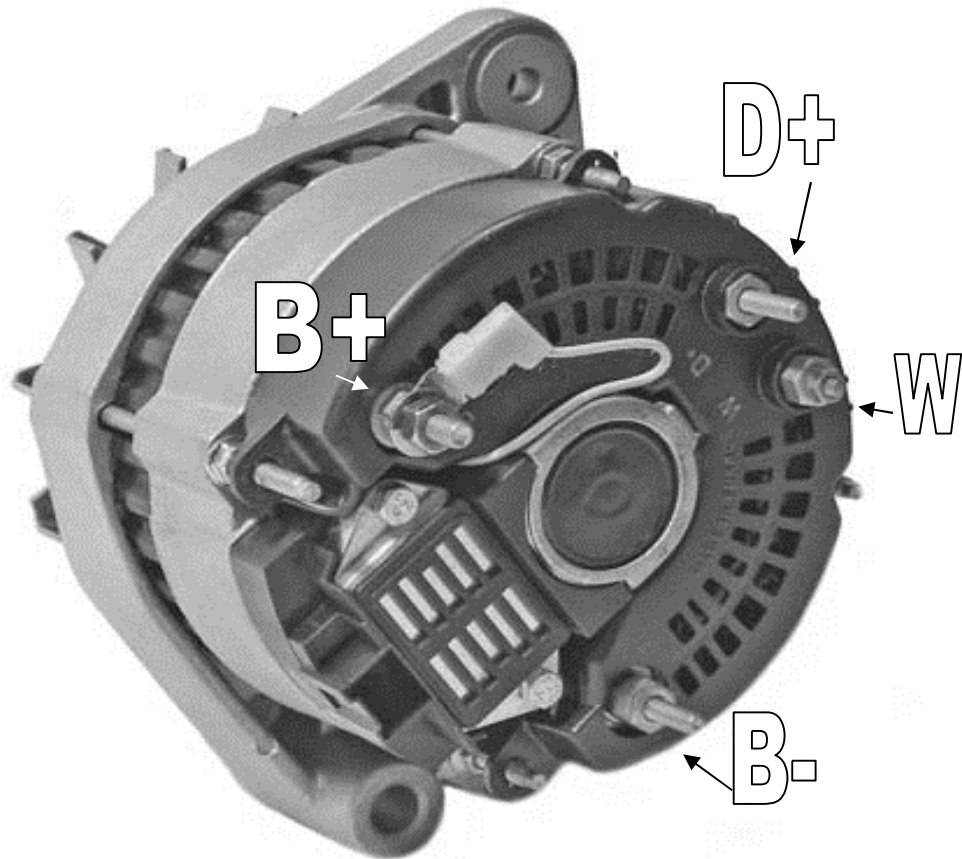

02 13149
ersetzt 0229502

D+ = 61 Ladekontrolle
B+ Hauptstrom Batterie Plus
B- Hauptstrom Batterie Minus
W= Tachometer / Betriebsstundenzähler