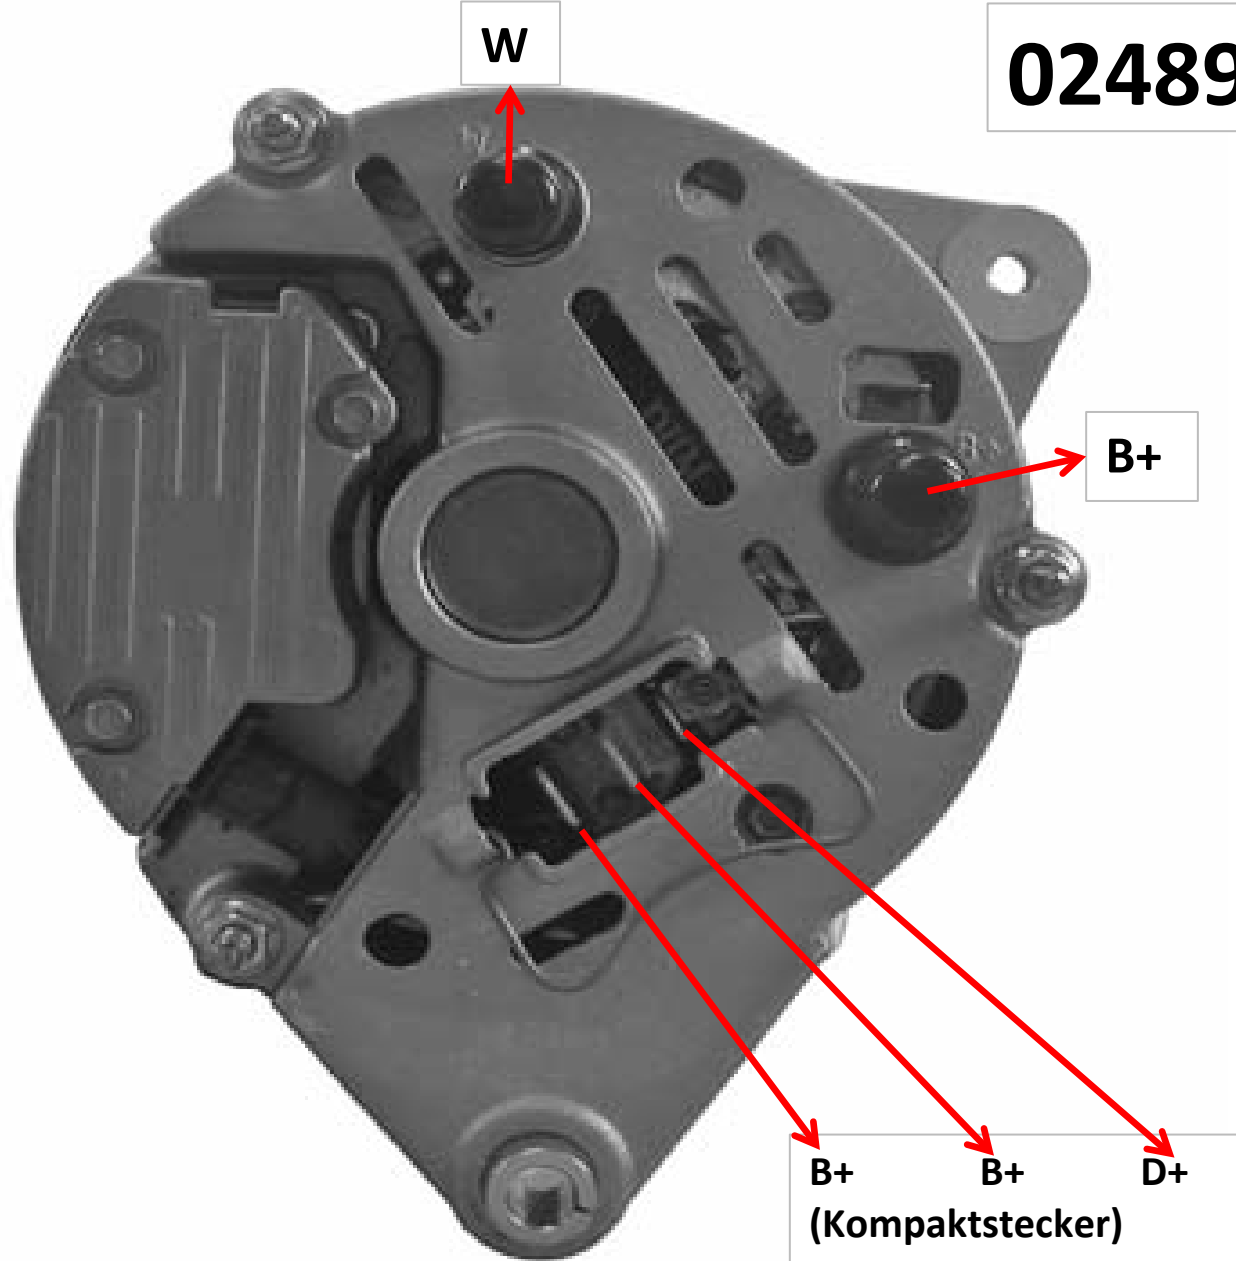

02489090

W

B+

B+ B+ D+
(Kompaktstecker)